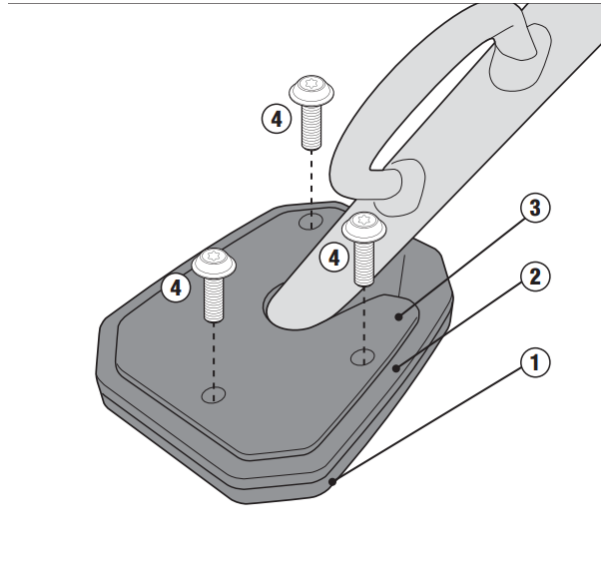

KAPPA SIVUSEISONTATUEN LEVIKEPALA, SUZUKI DL 650 V-STROM 2004-24

40,90€

Mallikohtainen sivujalan levityspala

SKU: ES3101K

MP Merkki

Suzuki