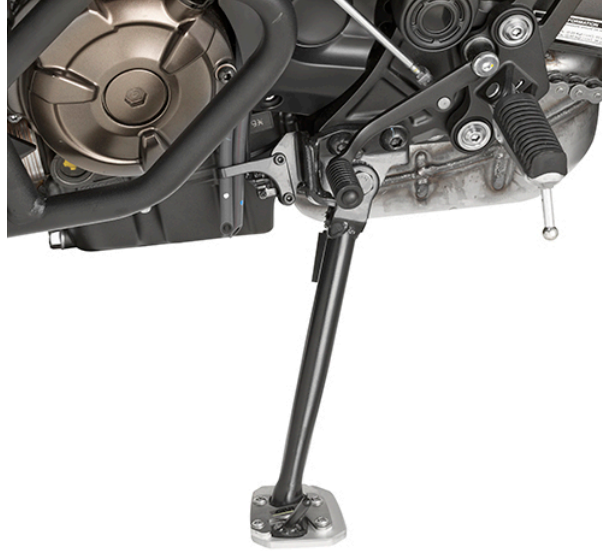

KAPPA SIVUSEISONTATUEN LEVIKEPALA YAMAHA MT-09 850 TRACER 2015-17, TRACER 900 / TRACER 900 GT 2018-20, XSR 900 2016-21

40,90€

Kappa Sivuseisontatuen levikepala Yamaha MT-09 - ALLUM. STAND SUPPORT YAMAHA MT-09 (15)-
Y

SKU: ES2122K