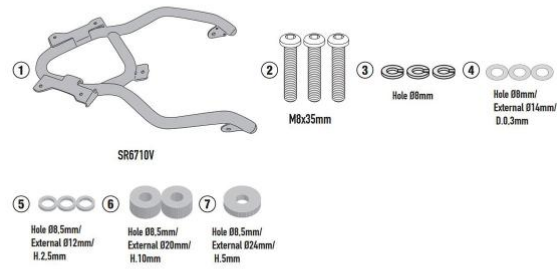

KAPPA TAKALAUKUN TELINE APRILIA TUAREG 660 2021-26, TUAREG RALLY 660 2025-26

109,00€

Kappa Takalaukun teline APRILIA TUAREG 660 (2021) - REAR RACK APRILIA TUAREG 660 (2021)

SKU: KR6710