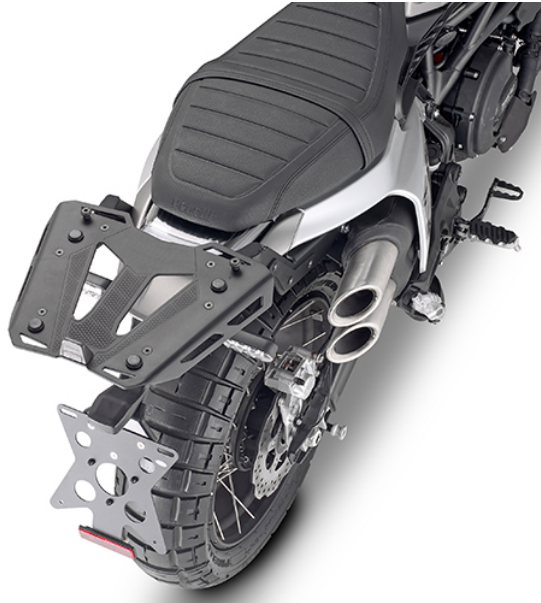

KAPPA TAKALAUKUN TELINE BENELLI LEONCINO 800 TRAIL '22

149,00€

Kappa Takalaukun teline Benelli LEONCINO 800 TRAIL '22 - SPEC.ATT. BENELLI LEONCINO 800 TRAIL '22

SKU: KR8714