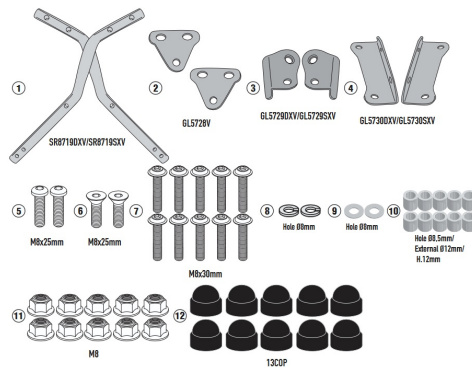

KAPPA TAKALAUKUN TELINE BENELLI TRK 702/ X 2023-25

109,00€

Kappa Takalaukun teline Benelli TRK 702/ X 2023-25

SKU: KR8719