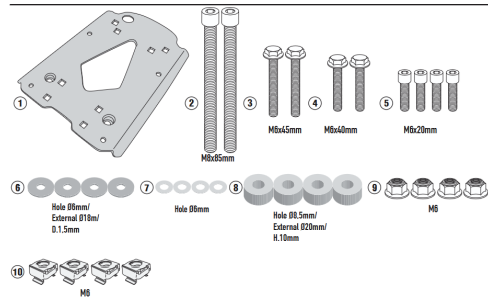

## KAPPA TAKALAUKUN TELINE BENELLI TRK502/ X 2020-26

**46,90€**

Kappa Takalaukun teline Benelli TRK502/ X 2020-26

**SKU:** KR8711