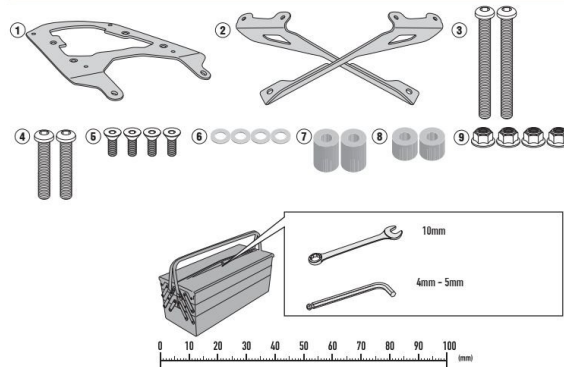

KAPPA TAKALAUKUN TELINE BMW C 650 SPORT 2016-20

SR5121 - KR5121

PORTAPACCO SPECIFICO - SPECIFIC HOLDER - PORTE-PAQUET SPECIFIQUE - SPECIFISCHER TRÄGER - PORTA-EMBALAJE ESPECÍFICO
BMW C650 SPORT (2016)

N°	Descrizione	Caratteristiche	Codice	Quantità
1	Supporto superiore - Support higher - Support supérieur Halterung höher - Coporte superior - Apoyo superior	-	GL3194V	1
2	Supporto inferiore - Lower support - Support inférieur Coporte inferior - Lühere Halterung - Coporte inferior	-	GL3195KV GL3195CV	2 (Dx-Cx)
3	Vite - Corse Viti - Schraube Tornillo - Parafuso	T8E1 M6x6	888T8E1	2
4	Vite - Corse Viti - Schraube Tornillo - Parafuso	T8E1 M6x6	888T8E1	2
5	Vite - Corse Viti - Schraube Tornillo - Parafuso	TCP M6x16	616TCP	4
6	Rondelle - Washer Rondelle - Scheibe Arandela - Arbolite	-	614RD1	4
7	Districolli - Spacer Entscheid - Districolli Districolli - Espagador	Ø18x6 Foro 8,5mm	C18L35F5T	2
8	Districolli - Spacer Entscheid - Districolli Districolli - Espagador	Ø18x6 Foro 8,5mm	C18L35F5T	2
9	Dado - Bolt - Enrou Mutter - Tuerca	Dado Autolubrificante Flangiate M6	6CADIASFN	4

©Copyright 808/2016 SV-Rav00

ISTRUZIONI DI MONTAGGIO - MOUNTING INSTRUCTIONS
INSTRUCCIONES DE MONTAJE - BILANLEITUNG - INSTRUCCIONES DE MONTAJE

1/2

67,90€

Kappa Takalaukun teline BMW 650 SPORT '16 - LUGG.CARRIER BMW 650 SPORT '16