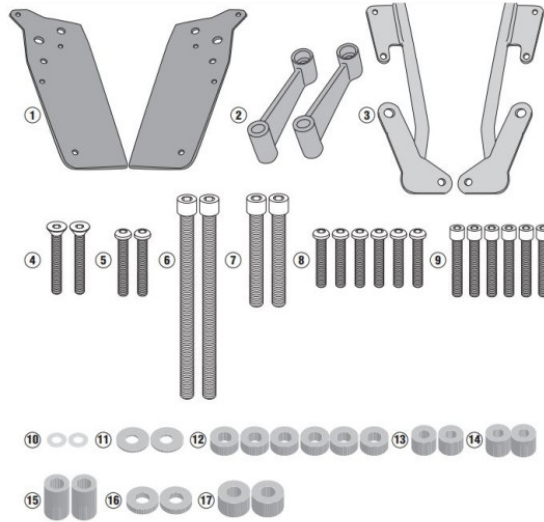

KAPPA TAKALAUKUN TELINE, BMW F 750/ 850GS 2018-23, F 800 GS 2024-26

~~129,00€~~ **60,85€**

Mallikohtainen perälaukun teline - tarvitsee lisäksi laukulle sopivan laukkutason

SKU: KR5129

MP Merkki

BMW Motorrad