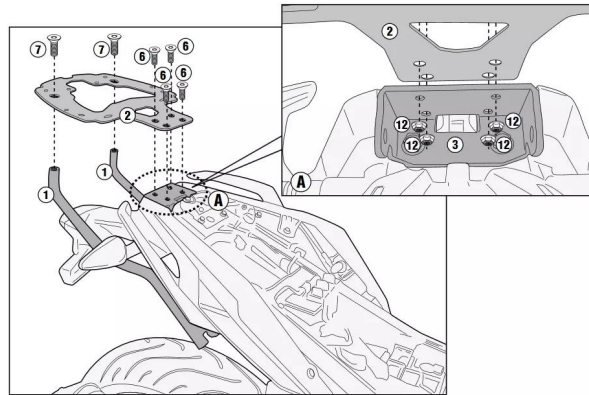

## KAPPA TAKALAUKUN TELINE BMW G310R 2017-25

**139,00€**

Kappa Takalaukun teline BMW G310R (2017) - LUGG.CARRIER BMW G310R (2017)

**SKU:** KR5125