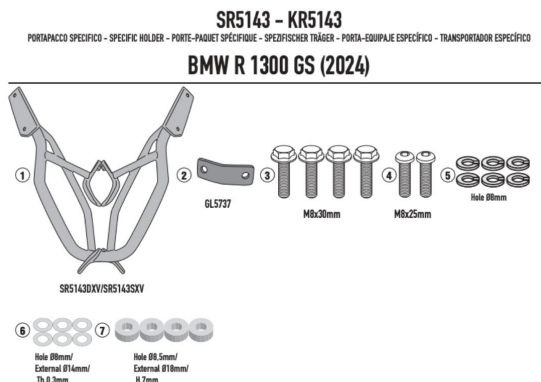

KAPPA TAKALAUKUN TELINE BMW R1300GS (2024-26)

179,00€

Kappa Takalaukun teline BMW R1300GS (2024) - SPECIFIC ATTACK BMW R1300GS (2024)

SKU: KR5143