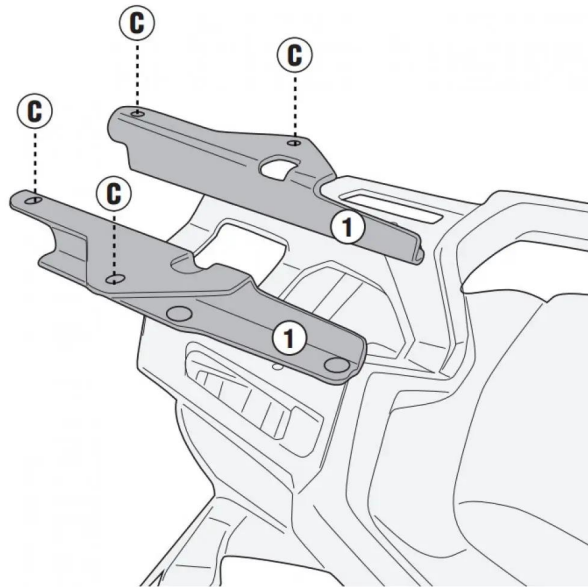

KAPPA TAKALAUKUN TELINE CF MOTO 800MT / 800MT TOURING / 800MT SPORT / 800MT EXPLORE 2022-26

43,90€

Kappa Takalaukun teline CF Moto 800MT / 800MT Touring / 800MT Sport / 800MT Explore 2022-26

SKU: KR9225