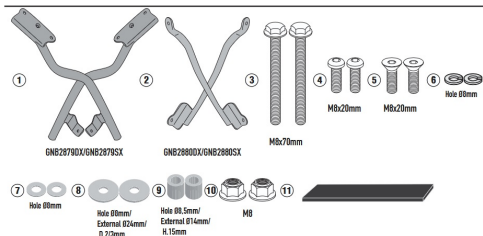

# KAPPA TAKALAUKUN TELINE CF MOTO MULTITERRAIN 650 MT 2021-24, 700 MT 2024-25

**129,00€**

Kappa Takalaukun teline CF Moto Multiterrain 650 MT 2021-24, 700 MT 2024-25

**SKU:** KR9221