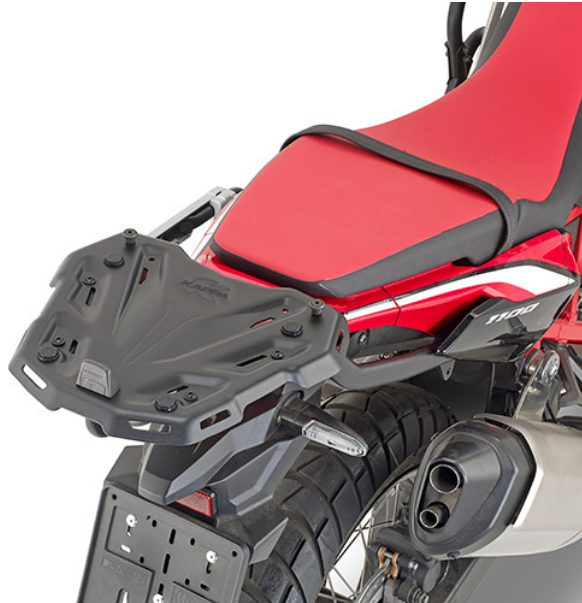

## KAPPA TAKALAUKUN TELINE HON. CRF1100L A.TWIN 2020

**94,90€**

Kappa Takalaukun teline HON. CRF1100L A.TWIN 2020 - FITT.KIT HON. CRF1100L A.TWIN 2020

**SKU:** KZ1179