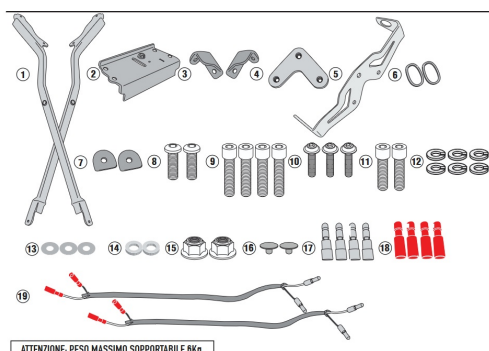

## KAPPA TAKALAUKUN TELINE HONDA CB 1000 R 18-25

**149,00€**

Kappa Takalaukun teline Honda CB 1000 R 18-25

**SKU:** KZ1165