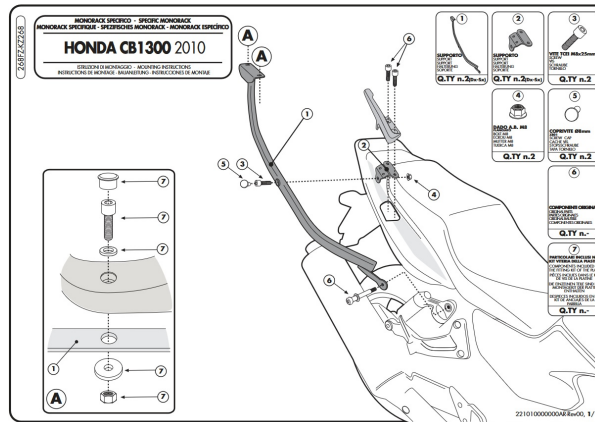

KAPPA TAKALAUKUN TELINE HONDA CB 1300S 2010-15

76,90€

Kappa Takalaukun teline Honda CB 1300S 2010-15

SKU: KZ268