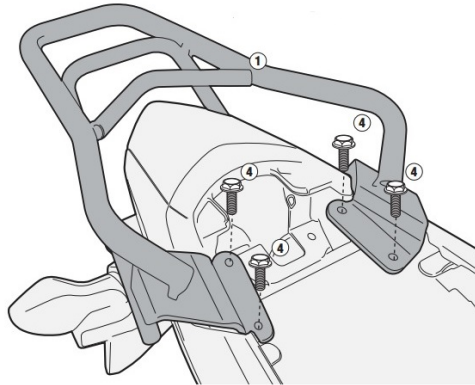

## KAPPA TAKALAUKUN TELINE MONOLOCK LAUKULLE HONDA CBR500F/R (2013-2015)

**77,90€**

Kappa Takalaukun teline Honda CBR500R Honda CB500 (2013-2015) - LUGG.CARR. HONDA  
CBR500R(2013)-HONDA CB5

**SKU:** KR1119