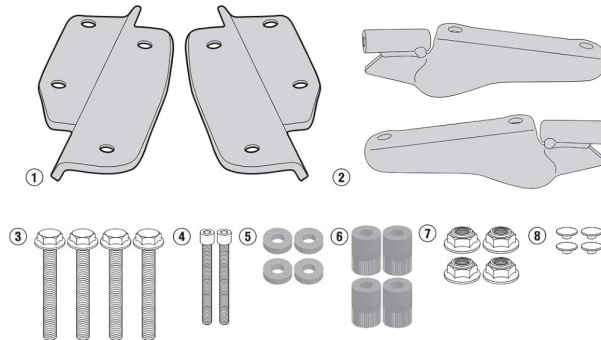

KAPPA TAKALAUKUN TELINE HONDA CRF1000L AFRICA TWIN 2016-17

~~61,90€~~ 31,00€

Kappa Takalaukun teline Honda CRF 1000L AFRICA TWIN - LUGG.CARRIER HONDA CRF 1000L AFRICA TWIN

SKU: KR1144