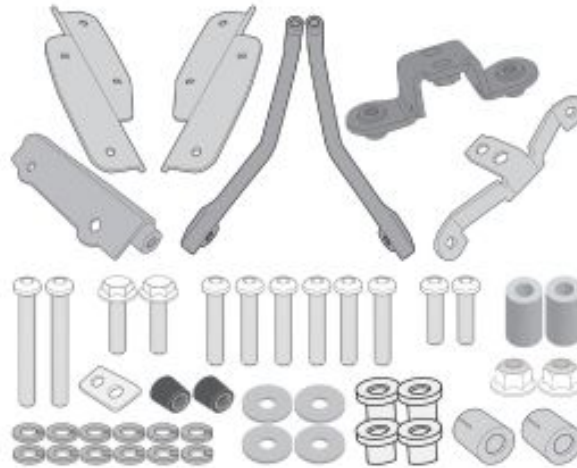

## KAPPA TAKALAUKUN TELINE HONDA CRF1000L AFRICA TWIN 2018-19

**119,00€**

Kappa Takalaukun teline Honda CRF1000LAFRICA TWI - LUGGAGE CARRIER HONDA CRF1000LAFRICA TWI

**SKU:** KR1162