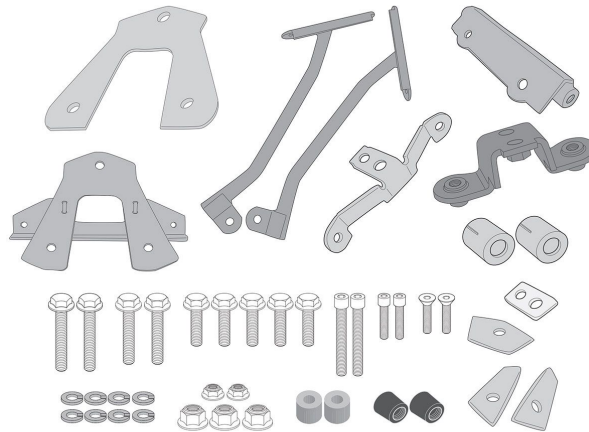

## KAPPA TAKALAUKUN TELINE HONDA CRF1000L AFRICA TWIN/ ADVENTURE SPORTS 2018-19

**149,00€**

Kappa Takalaukun teline Honda CRF1000LAFRICA TWI - LUGGAGE CARRIER HONDA CRF1000LAFRICA TWI

**SKU:** KR1161