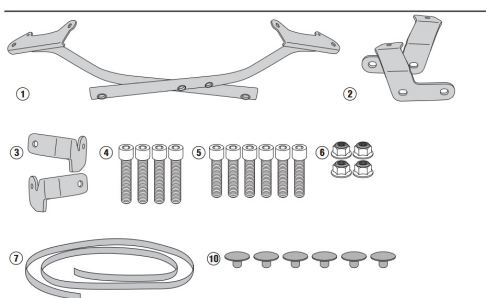

KAPPA TAKALAUKUN TELINE, HONDA NC750S/X 2016-20

109,00€

Kappa TAKALAUKUN TELINE, Honda NC750S/X 2016-20

SKU: KZ1146