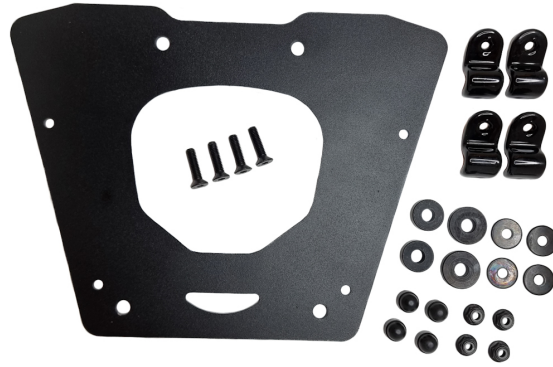

KAPPA TAKALAUKUN TELINE HONDA NT1100 2022-26

58,90€

Kappa Takalaukun teline Honda NT1100 (2022) - LUGGAGE CARRIER HONDA NT1100 (2022)

SKU: KR1196