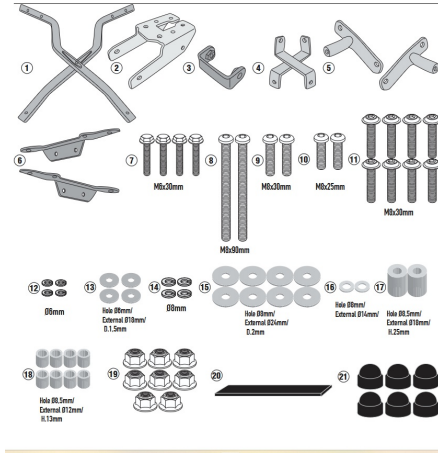

KAPPA TAKALAUKUN TELINE KAWASAKI NINJA 1000 SX 2020-24, NINJA 1100 SX 2025-26

149,00€

Kappa Takalaukun teline Kawasaki Ninja 1000 SX 2020-24, Ninja 1100 SX 2025-26

SKU: KZ4130