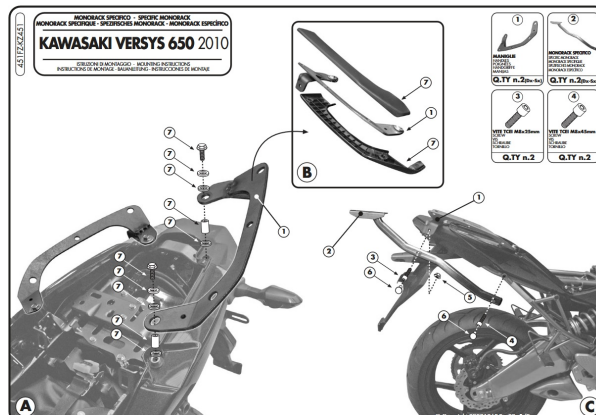

KAPPA TAKALAUKUN TELINE KAWASAKI VERSYS 650 2010-14

129,00€

Kappa Takalaukun teline Kawasaki Versys 650 2010-14

SKU: KZ451