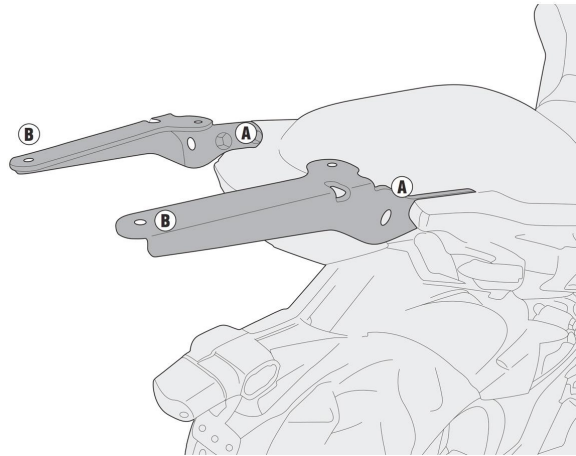

## KAPPA TAKALAUKUN TELINE KAWASAKI VERSYS 650 2015-26

Kawasaki Versys 650  
(2015-2017)

~~39,90€~~ **35,50€**

Kappa Takalaukun teline Kawasaki VERSYS 650 (2015) - LUGG.CARR.KAWASAKI VERSYS 650 (2015)

**SKU:** KR4114