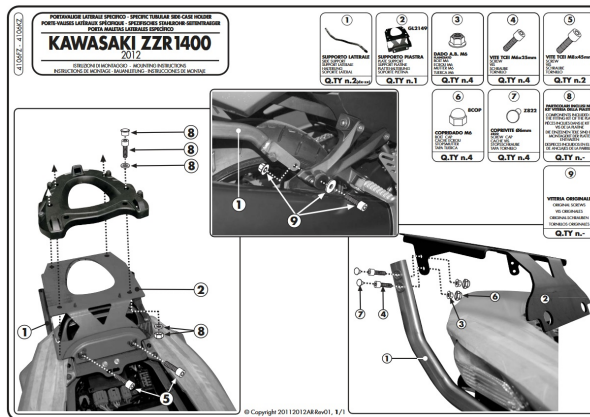

# KAPPA TAKALAUKUN TELINE KAWASAKI ZZR1400 2012-21

**99,90€**

Kappa Takalaukun teline Kawasaki ZZR1400 2012-21

**SKU: KZ4106**