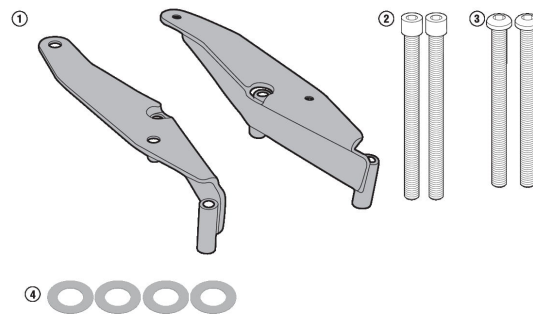

KAPPA TAKALAUKUN TELINE KTM 1050 ADVENTURE 2015-16), 1090 ADVENTURE 2017-19, 1190 ADVENTURE/R 2013-16, 1290 SUPER ADVENTURE 2015-16, 1290 SUPER ADVENTURE R/S 2017-20

SR7705 - KR7705

KTM 1190 ADVENTURE - 1190 ADVENTURE R (2013-2014) / 1050 ADVENTURE (2015)

©Copyright 15/04/2015SV-Rev00

2/4

45,90€

Kappa Takalaukun teline KTM 1050 ADVENTURE (2015) - LUGG.CARR. KTM 1050 ADVENTURE (2015)

SKU: KR7705