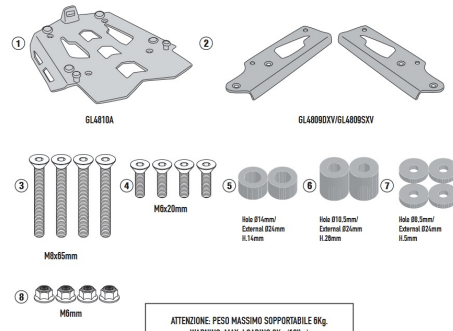

KAPPA TAKALAUKUN TELINE KTM 1290 SUPER ADVENTURE R/S 2021-25, 1390 SUPER ADVENTURE R/S/S EVO 2026

169,00€

Kappa Takalaukun teline KTM 1290 Super Adventure R/S 2021-25, 1390 Super Adventure R/S/S Evo 2026

SKU: KRA7713