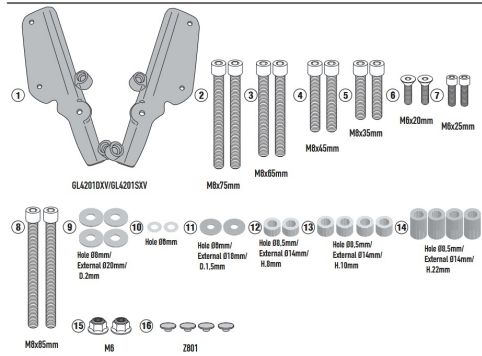

KAPPA TAKALAUKUN TELINE KTM 790 ADVENTURE 2019-26, 890 ADVENTURE 2023-26, 890 SMT 2023-25, HUSQVARNA NORDEN 901 2022-26

84,90€

Kappa Takalaukun teline KTM 790 Adventure 2019-26, 890 Adventure 2023-26, 890 SMT 2023-25, HUSQVARNA Norden 901 2022-26

SKU: KR9430