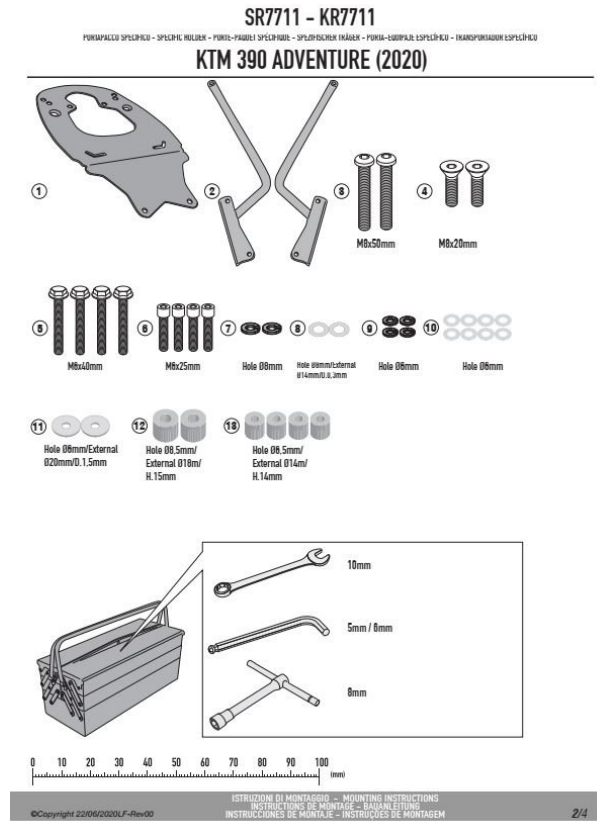

KAPPA TAKALAUKUN TELINE KTM ADVENTURE 390 2020-24

81,90€

Kappa Takalaukun teline KTM ADVENTURE 390 (2020) - LUGGAGE CARRIER KTM ADVENTURE 390 (2020)

SKU: KR7711