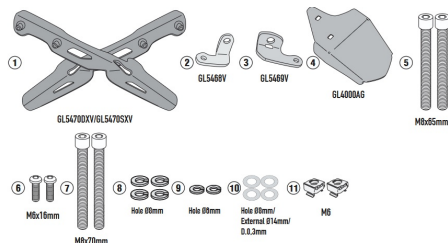

KAPPA TAKALAUKUN TELINE KTM DUKE 790 2018-20, DUKE 890 R 2021-23

149,00€

Kappa Takalaukun teline KTM Duke 790 2018-20, DUKE 890 R 2021-23

SKU: KR7715