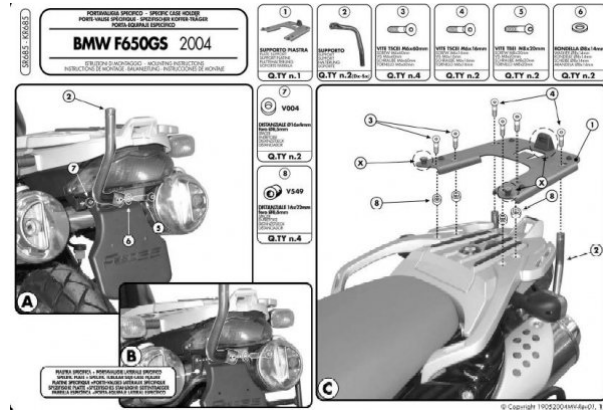

KAPPA TAKALAUKUN TELINE MONOKEY LAUKULLE BMW F 650GS 2004-07, G 650G 2011-17

59,90€

Kappa Takalaukun teline BMW F 650GS (04)-BMW G 650G - LUGG.CARRIER BMW F 650GS (04)-
BMW G 650G

SKU: KR685