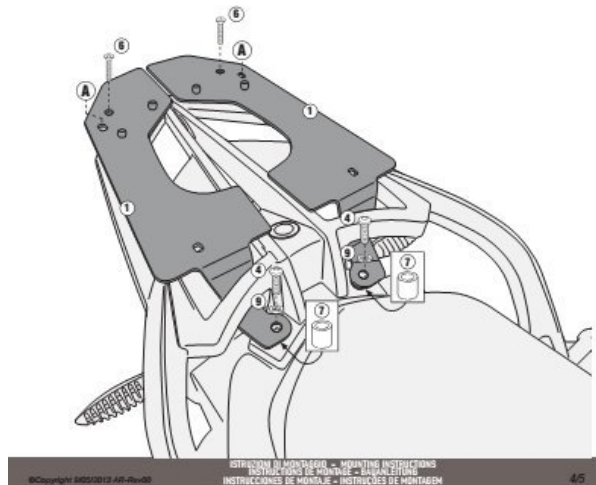

KAPPA TAKALAUKUN TELINE MONOKEY LAUKULLE BMW F800 GT 2013-19, F 800 R 2015-19

SR5109 - KR5109

BMW F800GT (2013)

90,90€

Kappa Takalaukun teline BMW F800 GT (2013 - LUGG.CARRIER BMW F800 GT (2013

SKU: KR5109