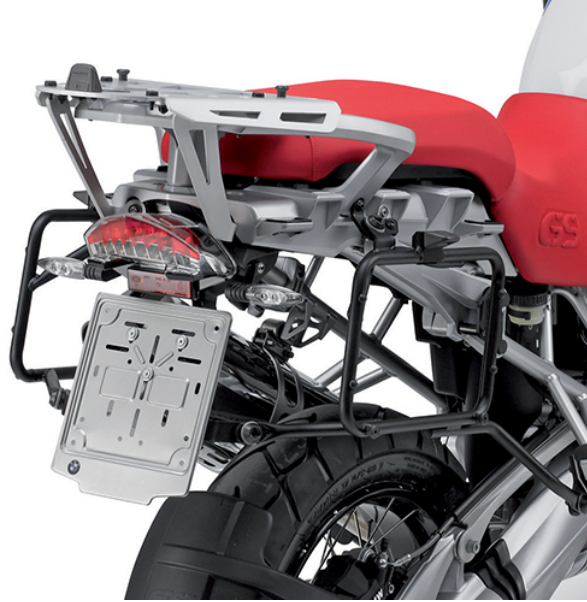

## **KAPPA TAKALAUKUN TELINE MONOKEY LAUKULLE BMW R1200 GS 2004-12**

**199,00€**

Kappa Takalaukun teline Monokey laukulle BMW R1200 GS 2004-12

**SKU:** KRA692