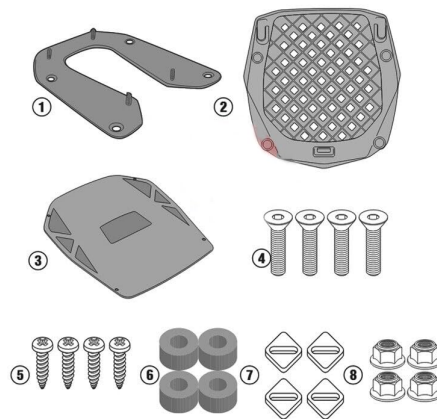

KAPPA TAKALAUKUN TELINE MONOKEY LAUKULLE KAWASAKI KLR 650 2023-24/ KLR 650 S 2023-25

91,90€

Kappa Takalaukun teline Kawasaki KLR 650 S (2023) – SPECIFIC ATT. KAWASAKI KLR 650 S (2023)

SKU: KR4133