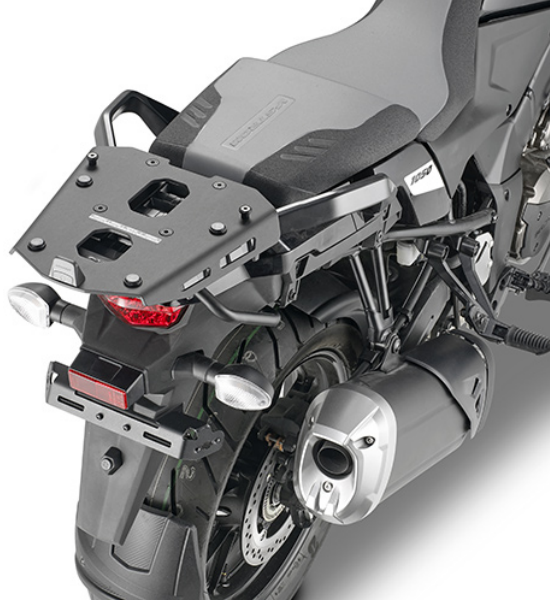

KAPPA TAKALAUKUN TELINE MONOKEY LAUKULLE SUZUKI V-STROM 1050/ XT / SE 2020-26, V-STROM 1050 DE 2023-26

179,00€

Kappa Takalaukun teline Monokey laukulle Suzuki V-Strom 1050/ XT / SE 2020-26, V-Strom 1050 DE 2023-26

SKU: KRA3117