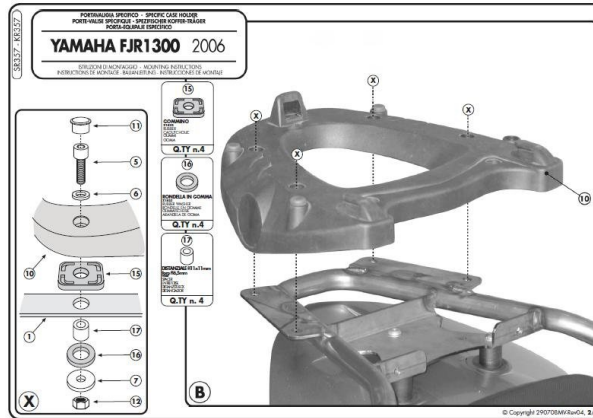

KAPPA TAKALAUKUN TELINE MONOKEY LAUKULLE YAMAHA FJR1300 2006-20

119,00€

Kappa Takalaukun teline Monokey laukulle Yamaha FJR1300 2006-20

SKU: KR357