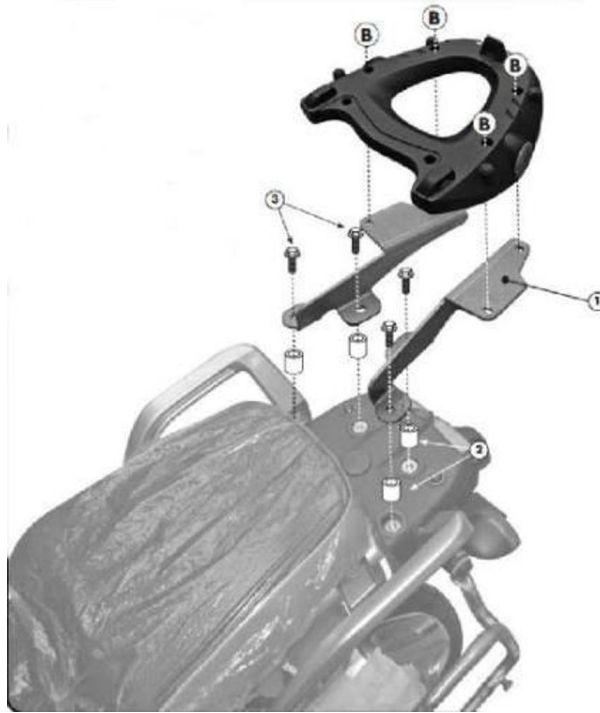

KAPPA TAKALAUKUN TELINE MONOKEY LAUKULLE YAMAHA XT1200 Z, ZE SUPER TENERE (2010-2020)

75,90€

Kappa Takalaukun teline Yamaha XT1200 Z, ZE SUPER TENERE (2010-2020) - L. CARR.YAM.XT1200Z
S.TENERE (10)-YAM.XT

SKU: KR371