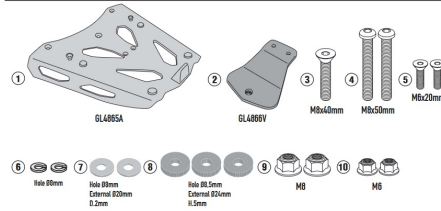

KAPPA TAKALAUKUN TELINE MONOKEY LAUKULLEYAMAHA TRACER 9 / TRACER 9 GT / TRACER 9 GT+ 2021-24

159,00€

Kappa Takalaukun teline Monokey laukulle Yamaha Tracer 9 / Tracer 9 GT / Tracer 9 GT+ 2021-24

SKU: KRA2159