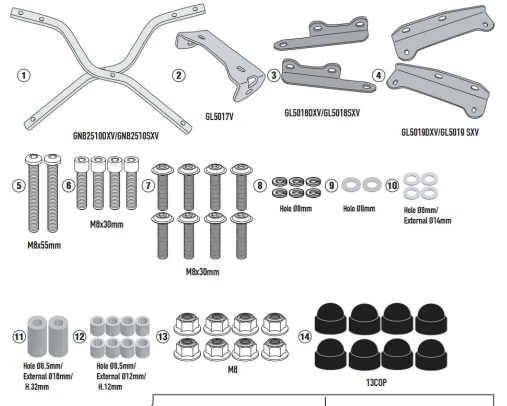

# KAPPA TAKALAUKUN TELINE MONOLOCK LAUKULLE CFMOTO 300NK 2021-23

**119,00€**

Kappa Takalaukun teline Monolock laukulle CFMOTO 300NK 2021-23

**SKU: KR9224**