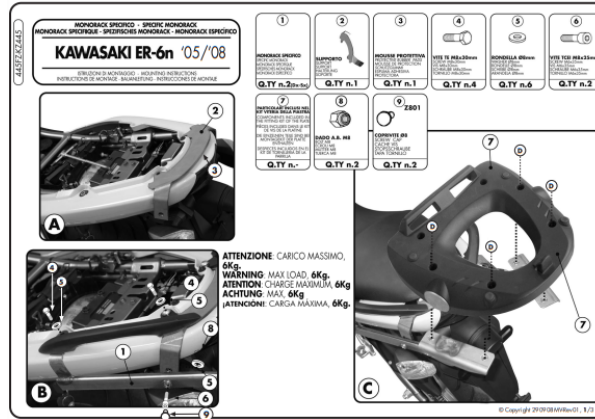

# KAPPA TAKALAUKUN TELINE MONOLOCK LAUKULLE KAWASAKI ER 6N / ER 6F 650 2005-08

**66,90€**

Kappa Takalaukun teline Monolock laukulle Kawasaki ER 6N / ER 6F 650 2005-08

**SKU: KZ445**