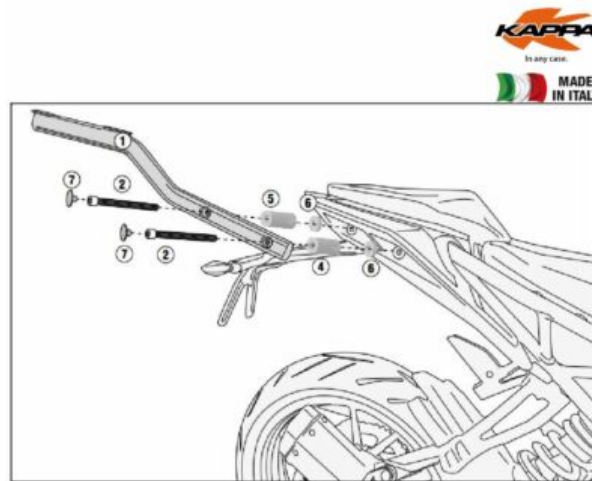

## KAPPA TAKALAUKUN TELINE MONOLOCK LAUKULLE KTM DUKE 125-390 2017-23

**77,90€**

Kappa Takalaukun teline Monolock laukulle KTM DUKE 125-390 2017-23

**SKU:** KZ7707