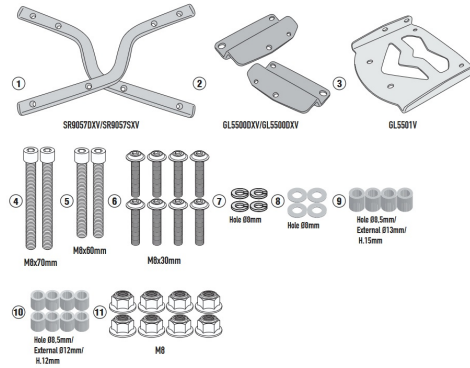

# KAPPA TAKALAUKUN TELINE MONOLOCK LAUKULLE ROYAL ENFIELD CLASSIC 350 2022-26

**119,00€**

Kappa Takalaukun teline Monolock laukulle ROYAL ENFIELD Classic 350 2022-26

**SKU: KR9057**