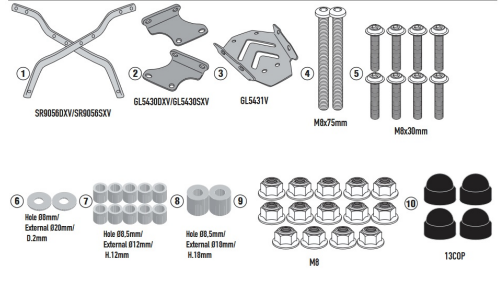

KAPPA TAKALAUKUN TELINE MONOLOCK LAUKULLE ROYAL ENFIELD HNTR 350 2022-26

119,00€

Kappa Takalaukun teline Monolock laukulle Royal Enfield HNTR 350 2022-26

SKU: KR9056