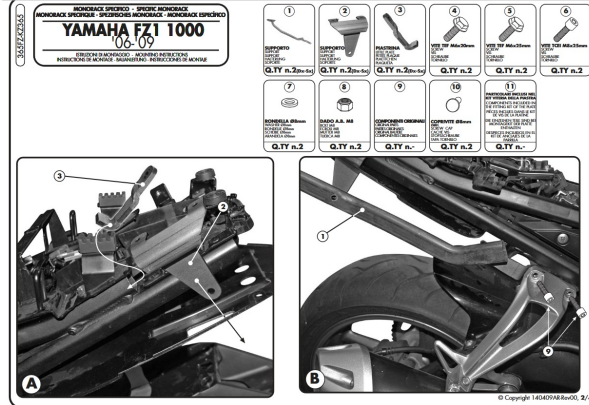

KAPPA TAKALAUKUN TELINE MONOLOCK LAUKULLE YAMAHA FZ1 1000 2006-15

67,90€

Kappa Takalaukun teline Monolock laukulle Yamaha FZ1 1000 2006-15

SKU: KZ365