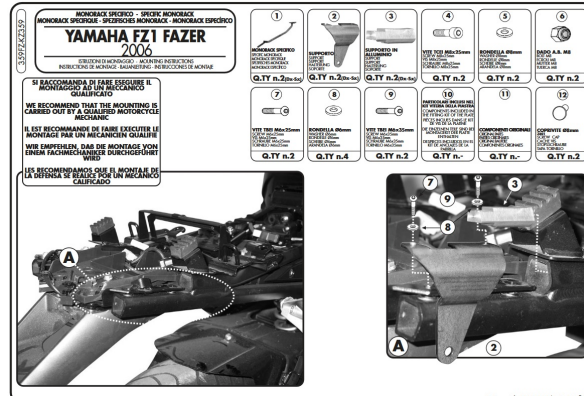

# KAPPA TAKALAUKUN TELINE MONOLOCK LAUKULLE YAMAHA FZ1 1000 FAZER 2006-15

**96,90€**

Kappa Takalaukun teline Monolock laukulle Yamaha FZ1 1000 Fazer 2006-15

**SKU: KZ359**