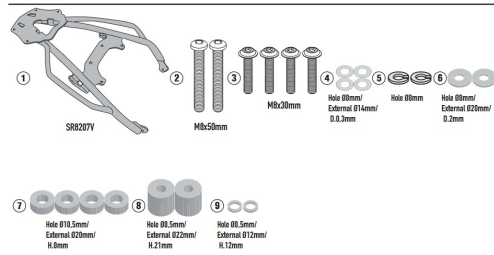

# KAPPA TAKALAUKUN TELINE MOTO GUZZI V100 MANDELLO 1000 2022-26

**209,00€**

Kappa Takalaukun teline MOTO GUZZI V100 Mandello 1000 2022-26

**SKU: KR8207**