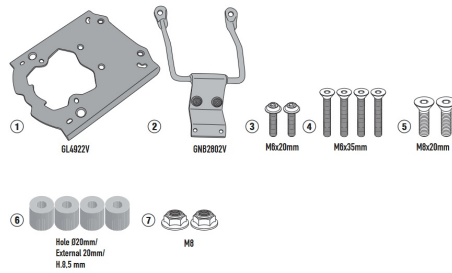

KAPPA TAKALAUKUN TELINE ROYAL ENFIELD HIMALAYAN 2021-23

99,90€

Kappa Takalaukun teline ROYAL ENFIELD Himalayan 2021-23

SKU: KR9054