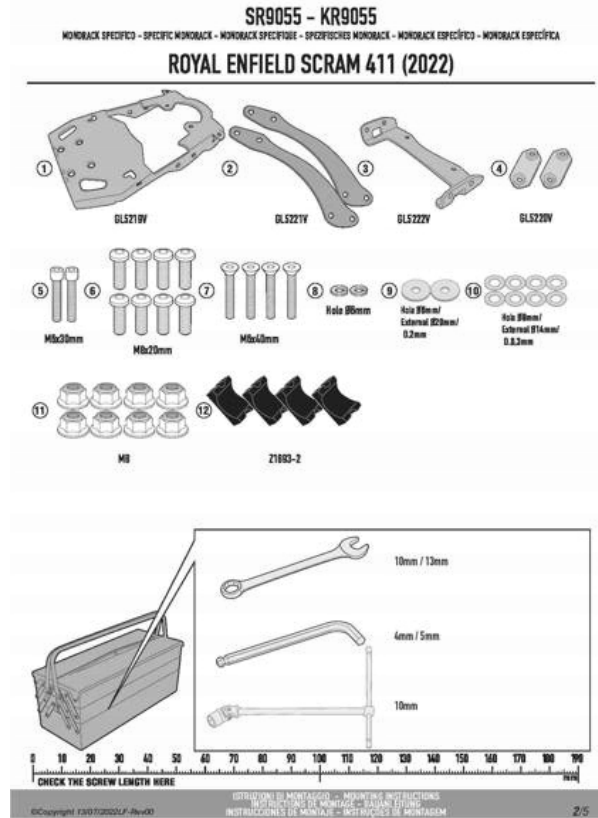

KAPPA TAKALAUKUN TELINE ROYAL ENFIELD SCRAM 411 2022-24

119,00€

Kappa Takalaukun teline Royal Enfield Scram 411 2022-24

SKU: KR9055