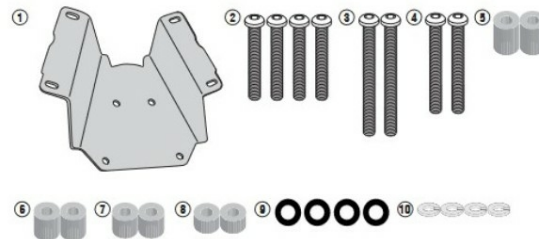

KAPPA TAKALAUKUN TELINE SUZUKI BURGMAN 400 2006-26

SR3115 - KR3115
PORTAPACCO SPECIFICO - SPECIFIC HOLDER - PORTE-PAQUET SPECIFIQUE - SPECIFISCHER TRÄGER - PORTA-EQUIPAJE ESPECIFICO
SUZUKI BURGMAN 400 (2006 - 2016)
SUZUKI BURGMAN 400 (2017)

44,90€

Kappa Takalaukun teline Suzuki BURGMAN 400 2017 - LUGG.CARR.SUZUKI BURGMAN 400 2017

SKU: KR3115