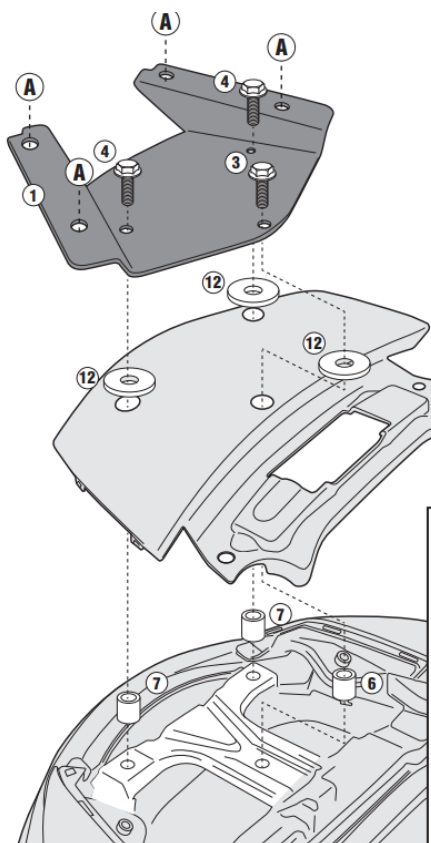

## KAPPA TAKALAUKUN TELINE MONOKEY SUZUKI BURGMAN 650 2013-20

**77,90€**

Kappa Takalaukun teline Suzuki BURGMAN 650(2013) - LUGG. CARR. SUZUKI BURGMAN 650(2013)

**SKU:** KR3104